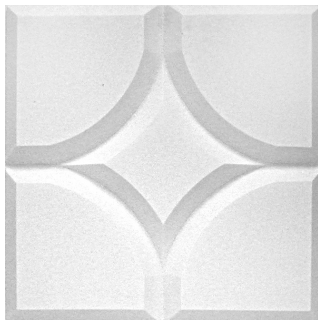

### Pattern Information

■ **Basix 1 & 2**

■ **Classic**

■ **TriLine**

■ **TriLine Corner**

■ **Matrix 2\***

■ **Matrix 4\***

■ **Matrix 6\***

■ **Allusion**

■ **Horizon**

■ **Panorama**

■ **Spectrum**

■ **Crosspoint**

■ **Mosaic**

■ **Vision**

*Water-based/HPC coating in standard premium and custom colors.*